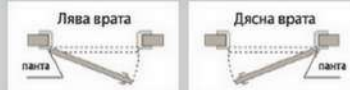

Регулируема каса с прави первази, покриваща изцяло
 отвора с регулируемост от 7.5 до 36 см. Не се налага подмазване.
 Размери в см.:
 7.5-9.5 см;9.5-11.5см;12-14 см;14-16 см;
 16-18 см;18-20см;20-22 см;22-24см;
 24-26см;26-28см;28-30см;30-32см
 От 32-34 см и 34-36 см. по-поръчка.

При масивната каса Ню Аркус със заоблени первази
 регулируемо е разширението между перваза и касата
 Покрива отвора и не се налага подмазване.
 Размери:
 11.5-20 см.
 с уширение: от 20 до 32 см.

Каса Стандарт (щок) е необхватна.
 Непокрива изцяло зида и се налага подмазване.
 Размер: 9 см.

АКСЕСОАРИ

Брава за WC и секрет
 Секретен патрон
 Шпионка
 Стопер
 Маска за панта
 Втулки за вентилация

ТЕХНИЧЕСКА ИНФОРМАЦИЯ

Зидарски отвори за каса Ню Аркус и Стандарт

	60'	70'	80'	90'
S-зид	71	81	91	101
h-зид	208	208	208	208